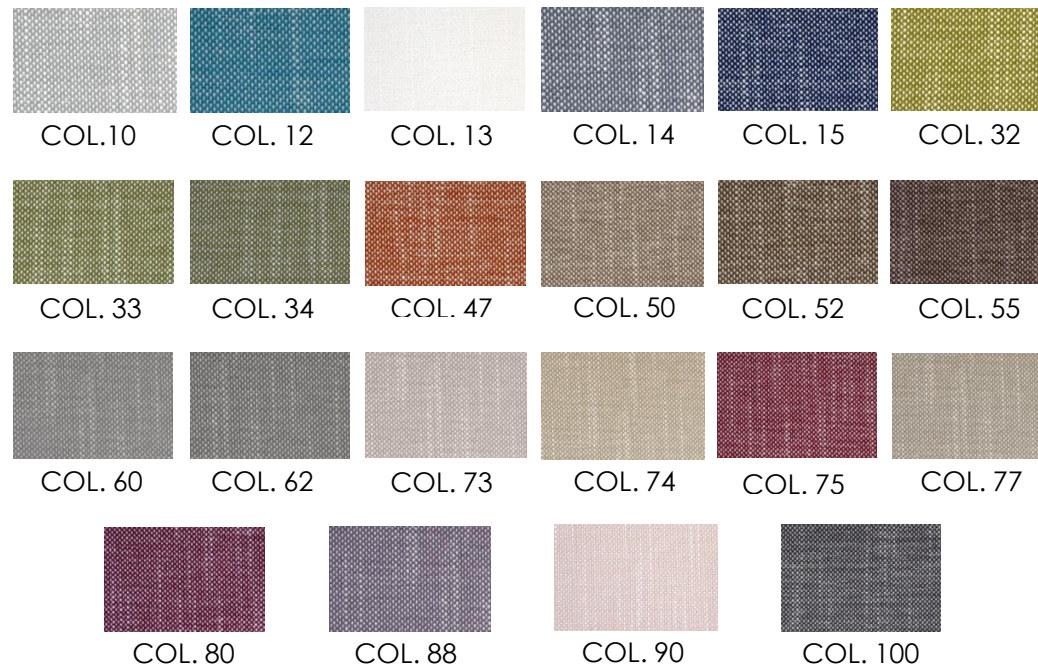

LUCIANO MARGATO
TESSUTI PER L'ARREDAMENTO

80719 - SEGALE

Altezza - Laize - Width - Breite : 140 cm

N° of colors : 22

Peso - Poids - Weight - Gewicht : 530 g/ml

Composizione - Composition - Zusammensetzung : 100% PES